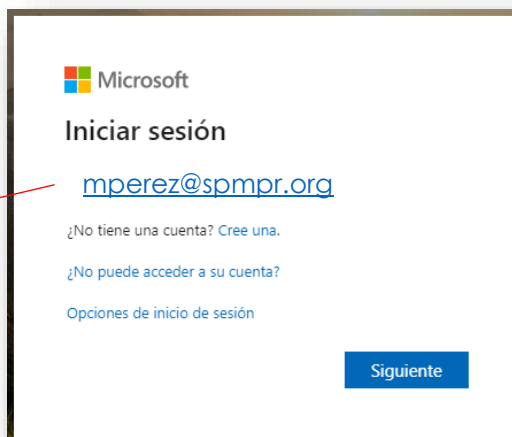

COLEGIO SAN PEDRO MÁRTIR DE VERONA GUAYNABO, P.R.

“Formando hoy el hombre íntegro del mañana”

A: Padres y/o Estudiantes del Colegio San Pedro Mártir de Verona

De: Rosa Armesto, Principal

Asunto: Instrucciones de Acceso Plataforma Interactiva Microsoft 365

Fecha: 8 de agosto de 2022

El Colegio San Pedro Mártir en alianza con Forward Learning trabajará con la plataforma interactiva de Microsoft 365. El acceso a esta plataforma es:

portal.office.com

Al acceder a la plataforma de inicio, escribirá la siguiente instrucción: la primera letra del nombre y luego su apellido. (Puede observar el ejemplo). El acceso a la plataforma puede ser desde cualquier dispositivo que tenga conexión a la Internet.

Ejemplo- mperez@spmpr.org

Contraseña- spmpr.2020

**Inicial y
primer
apellido**